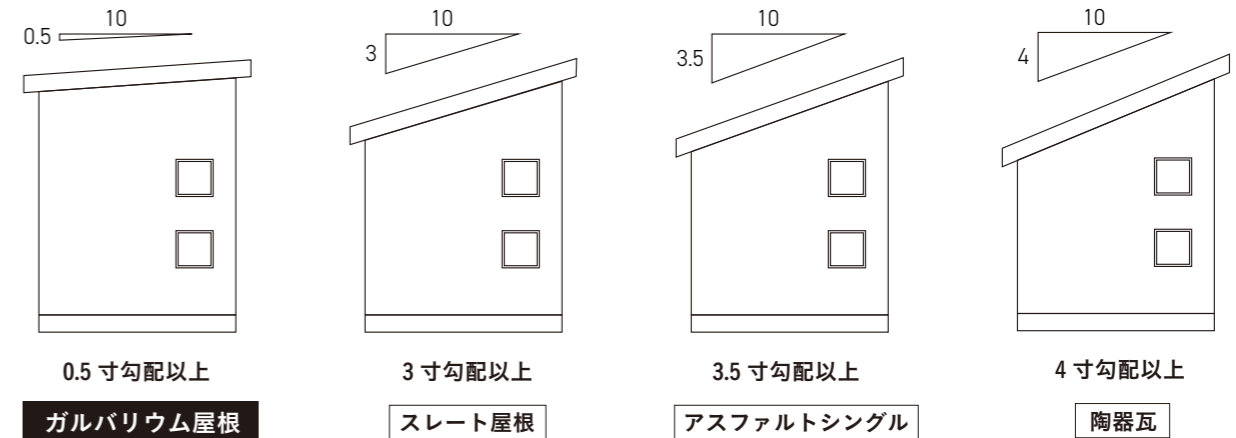

屋根勾配イメージ

幅広い屋根勾配

最小 0.5 寸勾配 (5/100) の緩勾配から急勾配にまで対応するガルバリウム鋼板 (スタンピー)。シンプルでデザイン性にすぐれた建築が可能になります。