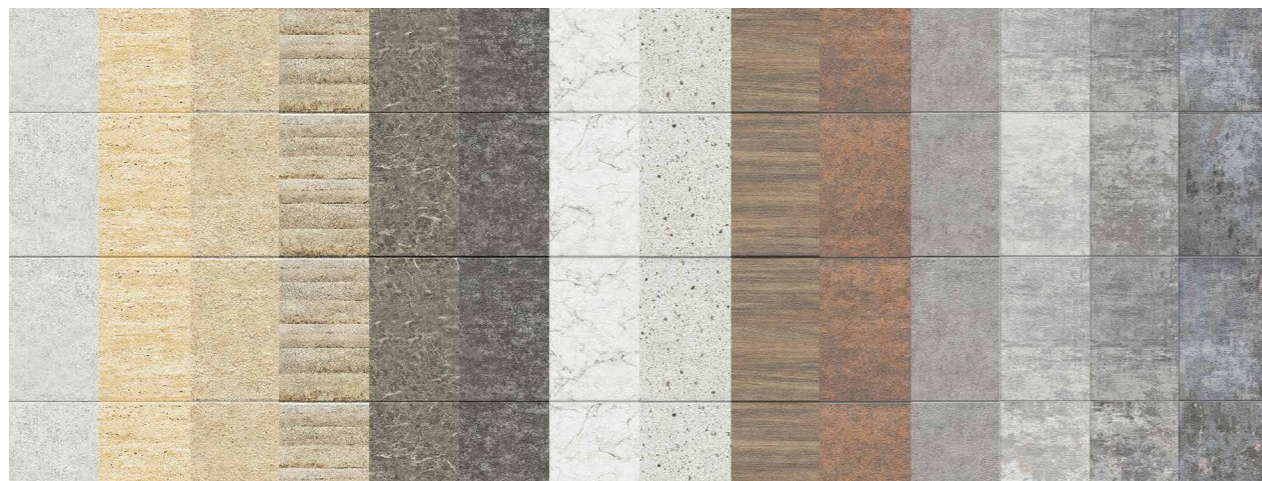

FLAT DESIGN PANEL

多彩なデザイン

モダン建築で採用されるフラットデザインパネル。フィエルテは全 11 種、グラフィック全 3 種で、様々な素材感を表現。デザインの幅を広げます。