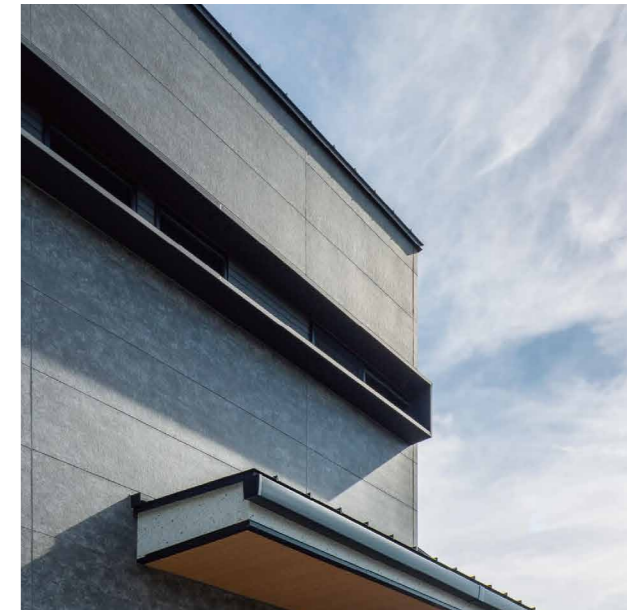

2023.10

GALVALUME METAL ROOF + FLAT DESIGN PANEL

シンプルで洗練された佇まいへ。

都市の住まいにはどんな佇まいが相応しいか。

追及したのは機能性を大切にしながら、

装飾性を排除したモダンデザイン。

ガルバリウム鋼板とフラットデザインパネルを採用したファサード。

直線的なフォルムでシャープな印象を創出し、

無機質な素材をベースに外観を構成。

内包した空間の快適性はキープしたまま、

磨き上げられた、より都市的な表情を描き出していきます。

Recommend

プロデザイナーのおすすめ

ガルバリウム鋼板の屋根とフラットデザインパネルの外壁。
よりシャープでクールなファサードをカタチに。

多棟の開発にも映える、ガルバリウム屋根とフラットデザインパネルを組み合わせたモダンなファサード。トータルにコーディネートされた外観が軒を連ねることで、上質な存在感を醸成します。

外壁：フィエルテ/チタンウォールナット+ランドウェーブ/チャコールチタンブラック

フォルムとテクスチャー、
2つの視点から
モダンな外観デザインを追及。

スクエアな形状や緩勾配で片流れの形状の屋根を
プランニングしやすい「ガルバリウム屋根」。
シンプルでありながら多様なデザインニーズを満たす
外壁材「フラットデザインパネル」シリーズ。
これらを組み合わせることで、
外観のフォルムとテクスチャー両面から
モダンなデザインへのアプローチが可能になります。

POINT

勾配の緩い片流れ屋根と深いグレーの彩色でシンプルかつモダンな印象を

勾配のついた招き屋根から、勾配の緩い片流れ屋根にデザイン変更。一方向に流れるシンプルな形状により、シャープな印象の建物形状に仕上がります。
また、ダークグレーのデザインパネルを大きな面積で使用することで、クールで落ち着いた雰囲気の外観を演出。エントランス扉の周りに木目のデザインをワンポイントで取り入れることで、メリハリのあるデザインとしています。