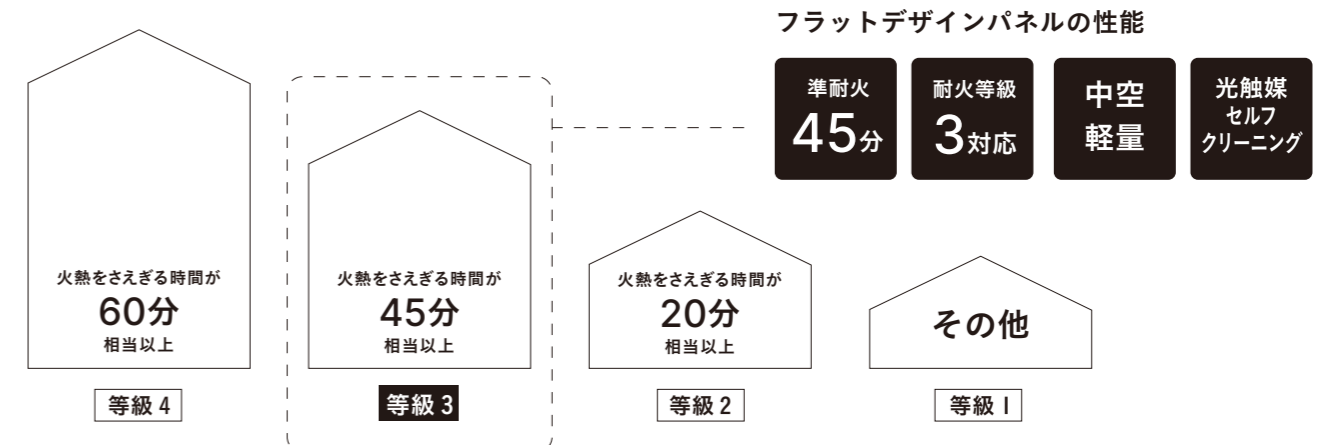

最小 0.5 寸勾配 (5/100) の緩勾配から急勾配にまで対応するガルバリウム鋼板 (スタンピー)。シンプルでデザイン性にすぐれた建築が可能になります。

FLAT DESIGN PANEL

多彩なデザイン

モダン建築で採用されるフラットデザインパネル。フィエルテは全 11 種、グラフィック全 3 種で、様々な素材感を表現。デザインの幅を広げます。

住宅性能表示制度 耐火等級

延焼のおそれのある部分の外壁材等（開口部以外）にかかわる火災において